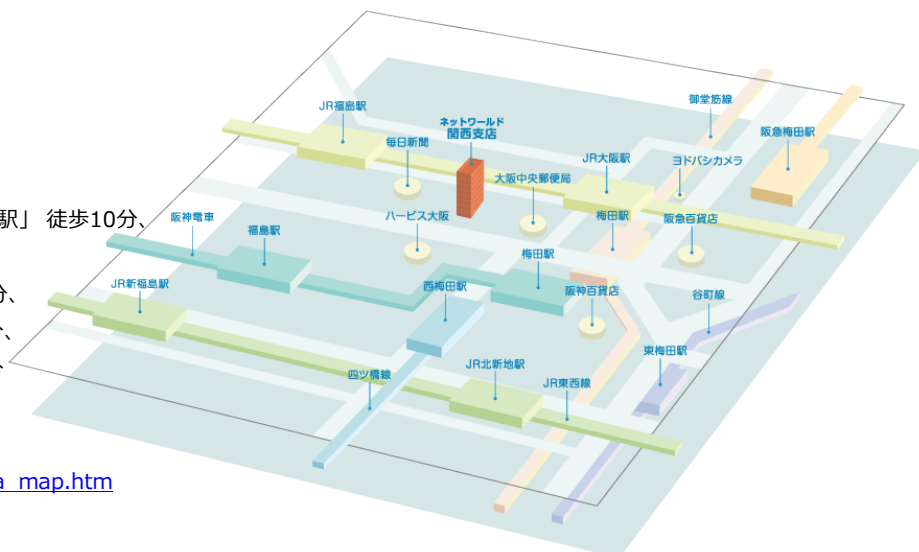

会場

※事前登録制、参加無料

〒530-0001

大阪市北区梅田3-3-20

明治安田生命大阪梅田ビル 24F

■各駅からの所要時間

JR線・・・京都線・神戸線・環状線「大阪駅」徒歩10分、

東西線「北新地駅」徒歩8分

地下鉄・・・四ツ橋線「西梅田駅」徒歩8分、

御堂筋線「梅田駅」徒歩10分、

谷町線「東梅田駅」徒歩10分

阪急線・・・「梅田駅」徒歩12分

阪神線・・・「梅田駅」徒歩10分

http://www.networld.co.jp/company/osa_map.htm

お申込方法：Webでお申込ください。URL<http://www.japan-systems.co.jp/event/detail/140702.html?co>